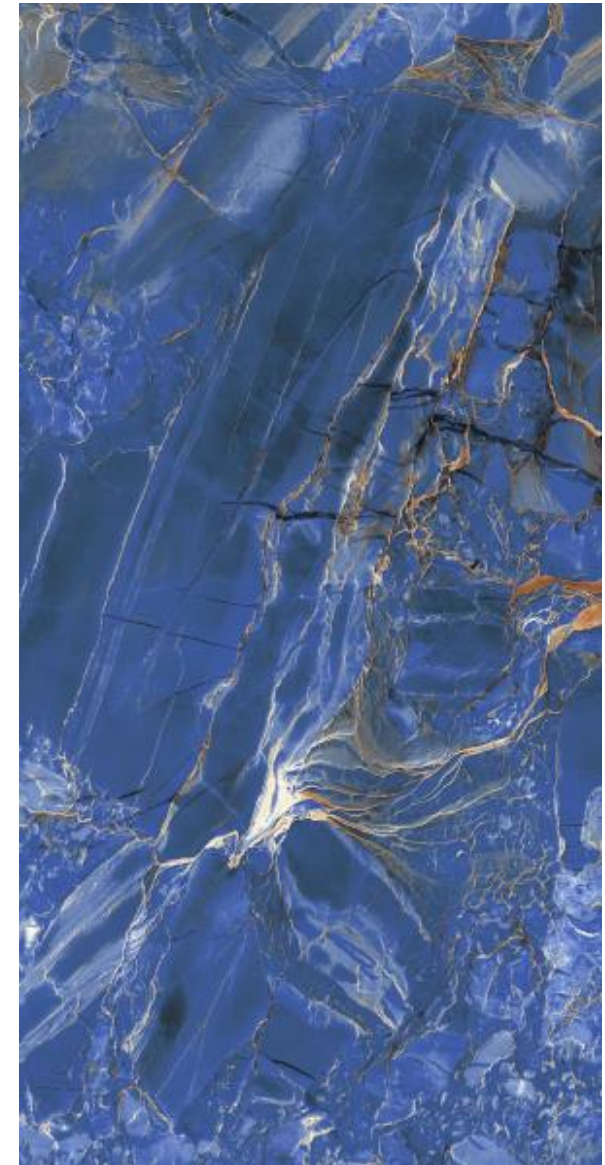

REALISTIK

Angle | 60x120 | *полированная

РЕАЛ
КЕРАМИКА

Керамогранит Angle Ocean
Glossy 60x120_4 faces

REALISTIK

Aristo | 60x120 | *полированная

РЕАЛ
КЕРАМИКА

Керамогранит Aristo Blue
HG 60x120_3 faces