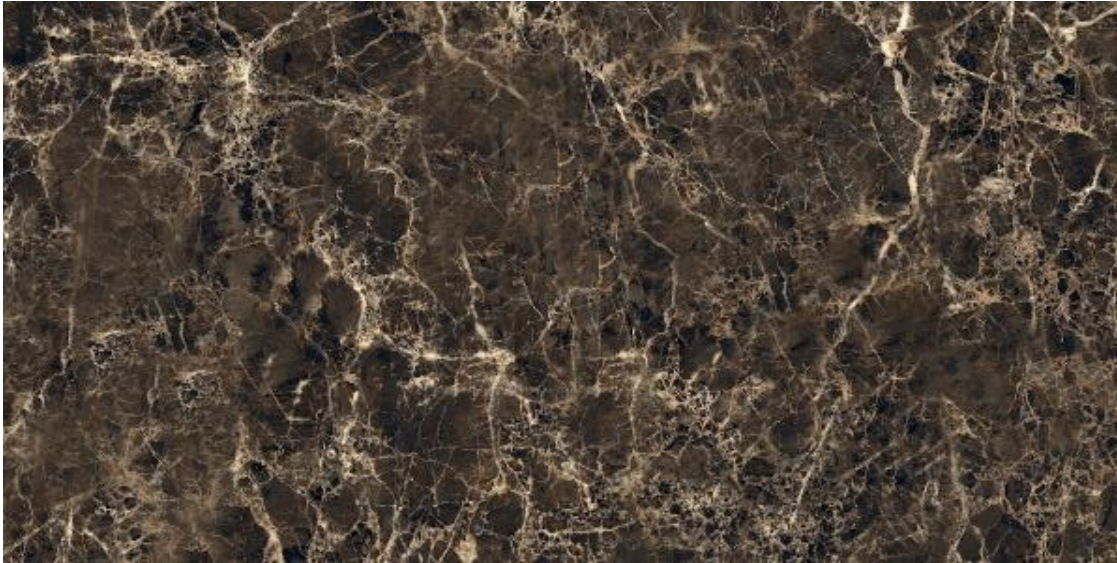

РЕАЛ
КЕРАМИКА

REALISTIK

Imperatore Beige

*High glossy (зеркальная поверхность)

Керамогранит Imperatore Beige 60x120_5 faces

REALISTIK

Imperatore Marrone

*High glossy (зеркальная поверхность)