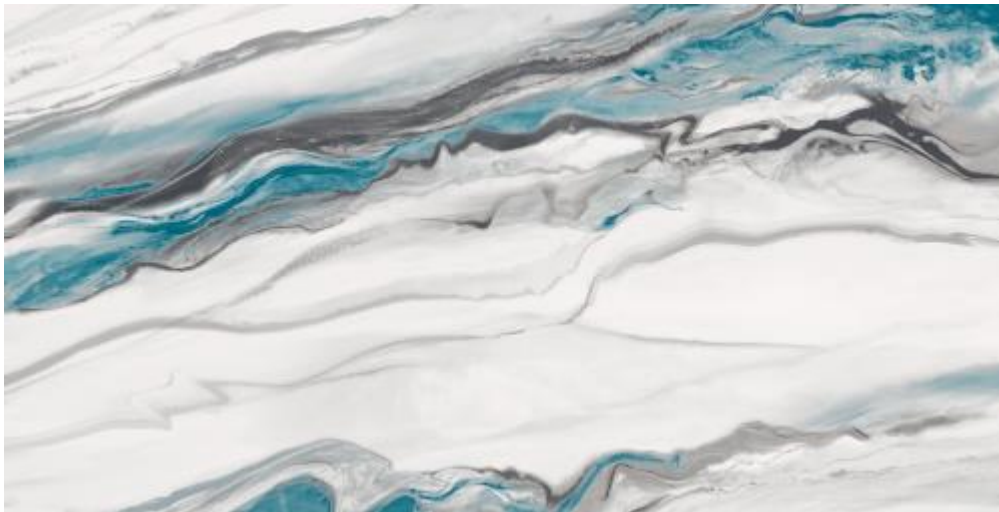

EMILIANA AQUA
Design Name

Керамогранит Emiliana Aqua 60x120 _8 faces

* High glossy (зеркальная поверхность)

REALISTIK

GRIM ROYAL | 60x120 |

РЕАЛ
КЕРАМИКА

*глянцевая

600X1200MM
Size