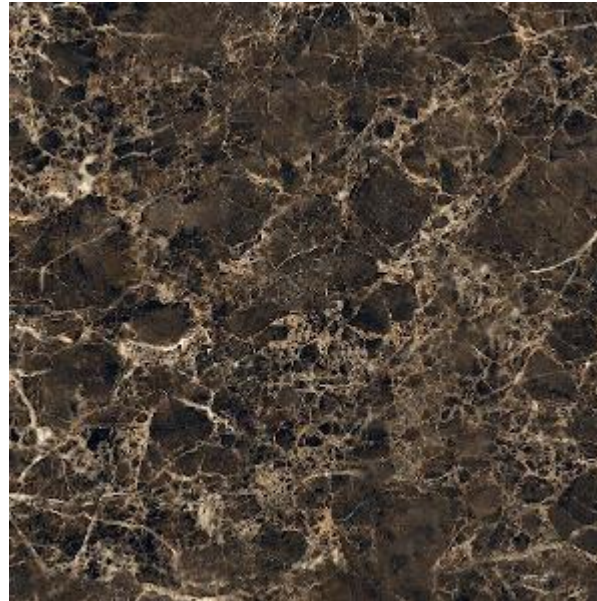

*матовая

Керамогранит Effecto Grey
MAT 60x60_6 faces

*матовая

Керамогранит Liceo Bianco
Rust 60x60_5 faces

*Fusion (карвинг с
металлизированными прожилками)

Керамогранит Imperatore
Beige 60x60_8 faces

*глянцевая