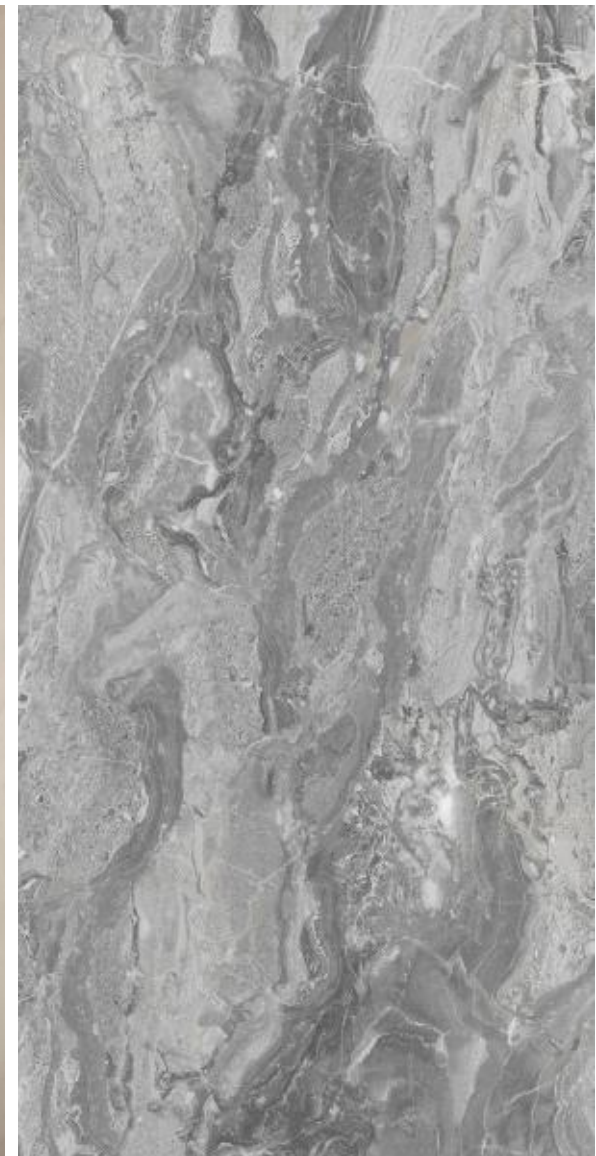

РЕАЛ
КЕРАМИКА

Керамогранит Rock Grey
STRUKTURE 60x120_4 faces

REALISTIK

Rossy | 60x120 |

*Sugar (лапатирование с кристаллическим блеском)

РЕАЛ
КЕРАМИКА

Керамогранит Rossy Grey
SUGAR 60x120_5 faces

REALISTIK