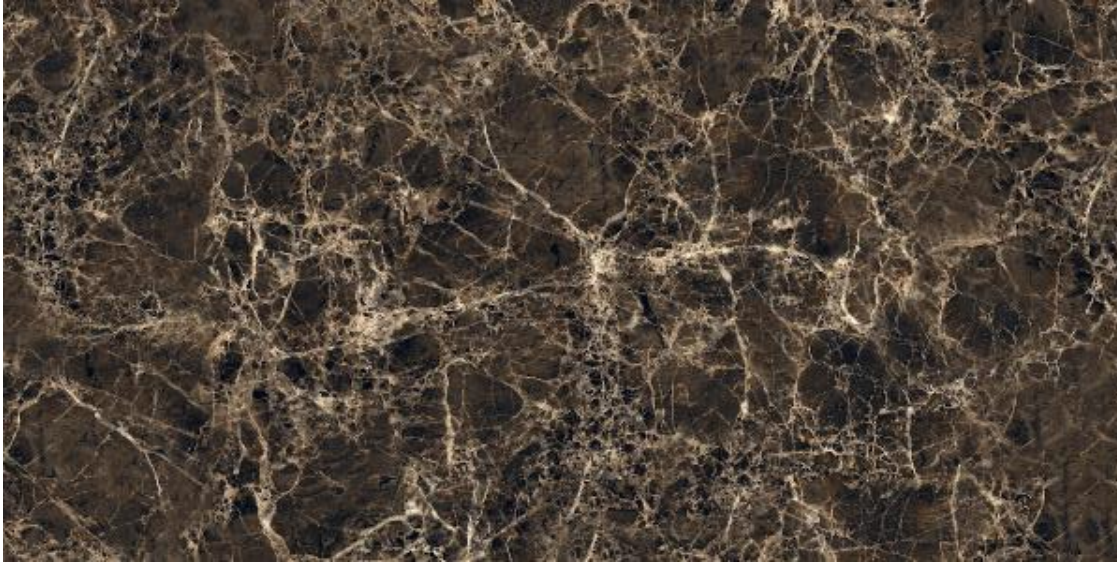

РЕАЛ
КЕРАМИКА

REALISTIK

Imperatore Beige

*High glossy (зеркальная поверхность)

Керамогранит Imperatore Beige 60x120_5 faces

REALISTIK

Imperatore Marrone

*High glossy (зеркальная поверхность)