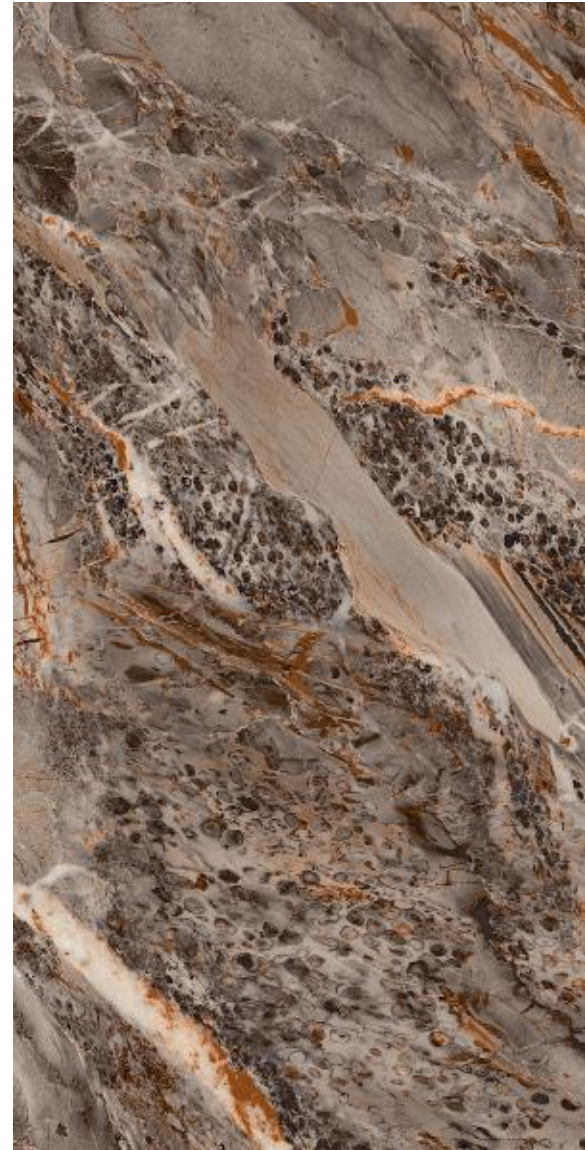

Керамогранит Craft Britton
Light 60x120_5 faces

Керамогранит Craft Hazel
Gray 60x120_5 faces

REALISTIK

Fossil Natural | 60x120 |

* глянцевая

Керамогранит Fossil
Natural 60x120_5 faces

REALISTIK

Impress Nero | 60x120 |